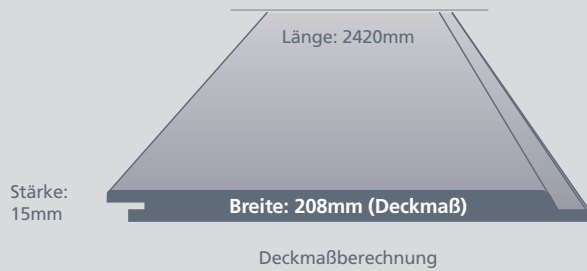

AUF DAS DETAIL
KOMMT ES AN

KLARE LINIEN

Mit Plan B erhält jede Fassade ein hochwertiges und elegantes Aussehen. Die geradlinige Fassadenverkleidung ist beständig und begeistert durch die sehr schmale Sichtfuge. Besonders passend ist Plan B für moderne, klare Architektur und schlichte Baukörper. Die unsichtbare Befestigung ermöglicht ein perfektes Fassadenbild und lässt das Herz eines jeden Bauherren höher schlagen.

03 // 2015

PLAN | B

DIE ALTERNATIVE HOLZFASSADE

ABMESSUNGEN

PLAN | B

PLAN B ist die Verbindung aus Tricoya, MDF-Holzfaserverplatte und einer hochwertigen Mehrfach-Farbbeschichtung.

Tricoya ist ein komplett neues und innovatives Plattenprodukt für den witterungsbeständigen Außenbereich. Er beweist außerordentliche Langlebigkeit und Stabilität selbst unter extremen und höchst anspruchsvollen Bedingungen.